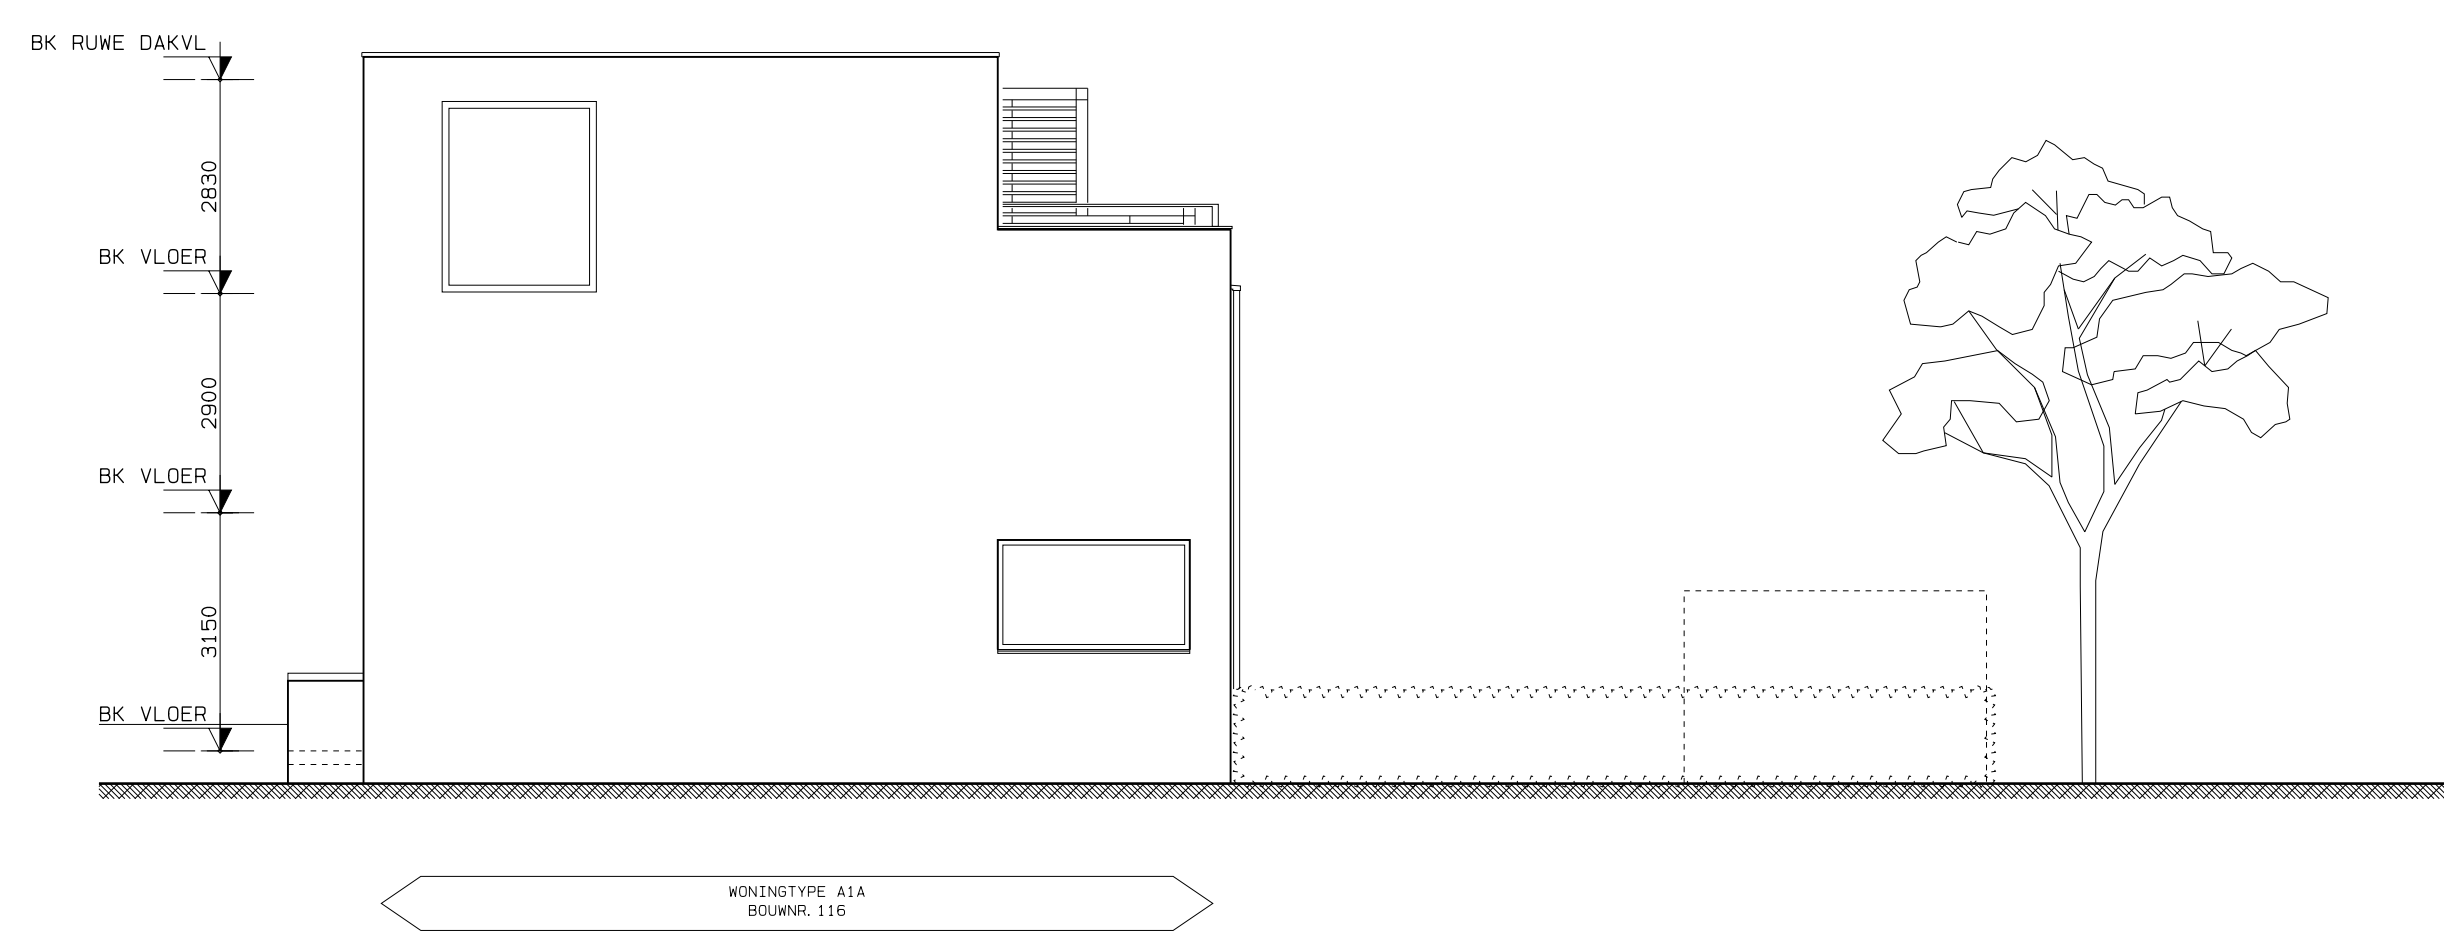

TUINGEVEL BLOK C2

TUINGEVEL BLOK C3

DOORSNEDE BLOK C2/C3/C4

DOORSNEDE BLOK C5

TUINGEVEL BLOK C4

KOPGEVEL (RECHTS) BLOK C4

KOPGEVEL (LINKS) BLOK C4

TUINGEVEL BLOK C5

VRIJE HOOGTE TPV BEGANE GROND
KUNNEN VERSCHILLEN PER BOUWNUMMER

CONCEPT

TEK: VERK-GT
DATUM: XX-XX-2020