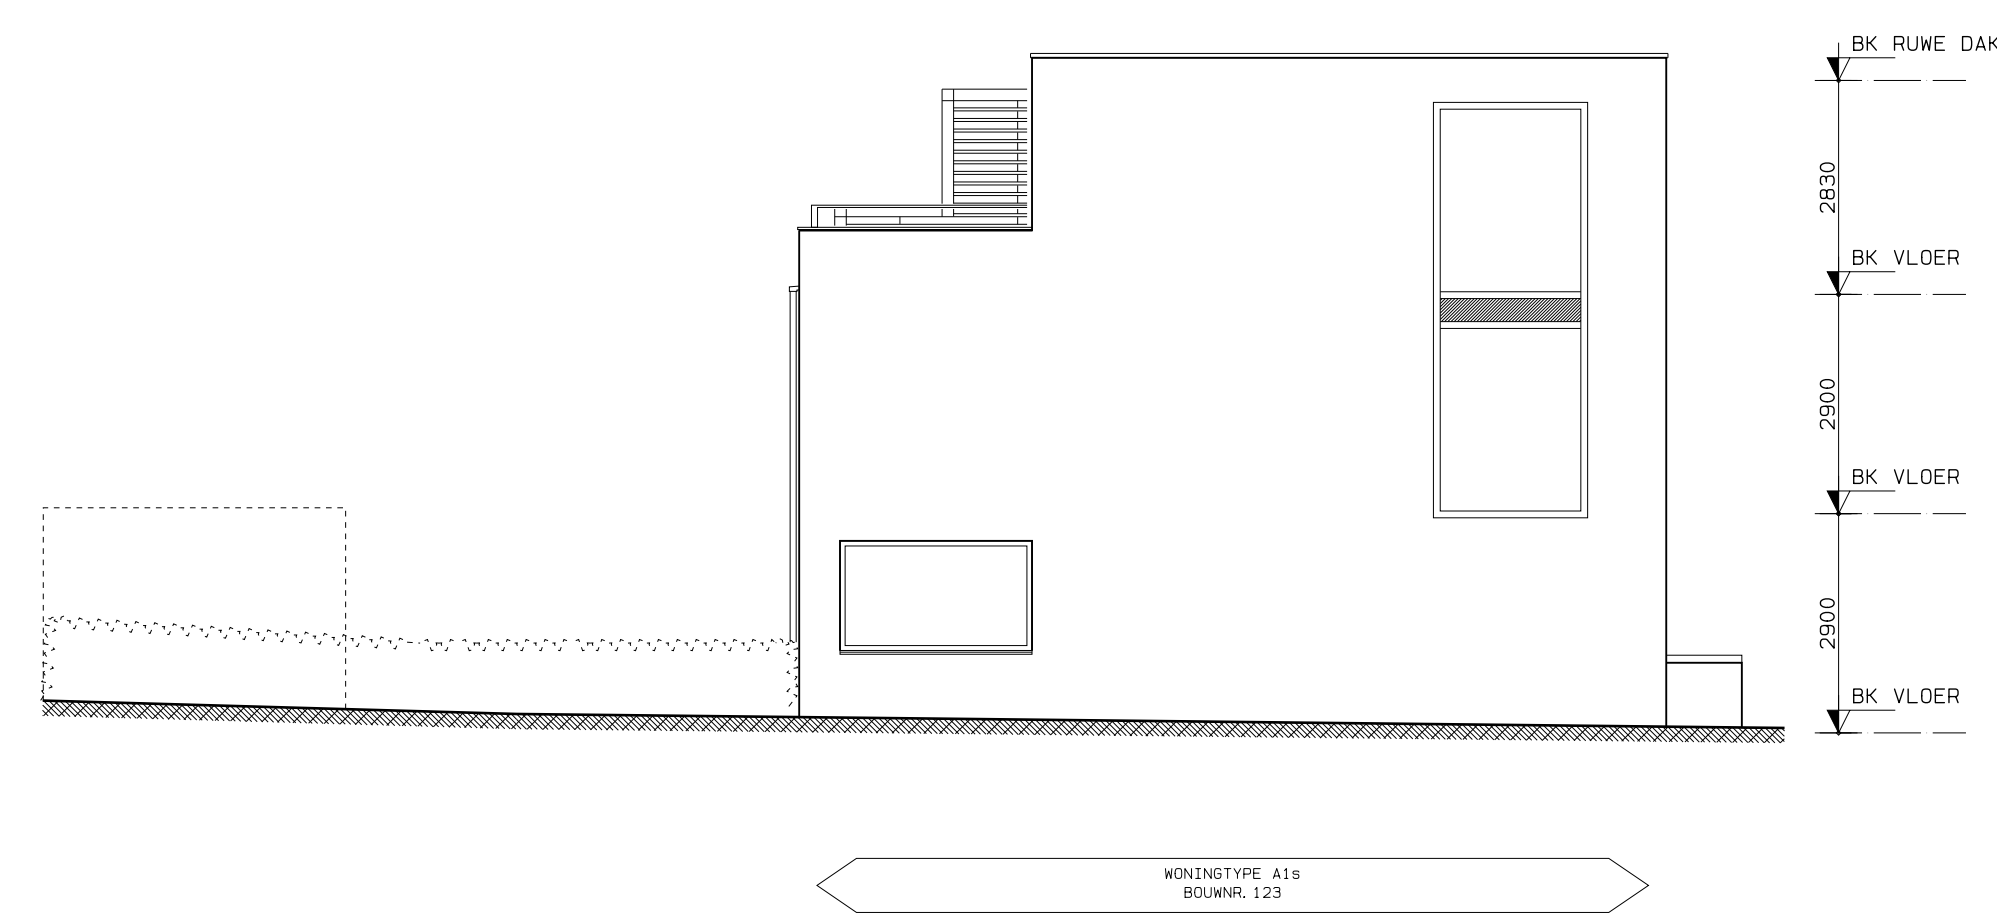

TUINGEVEL BLOK C2

TUINGEVEL BLOK C3

DOORSNEDE BLOK C2/C3/C4

DOORSNEDE BLOK C5

TUINGEVEL BLOK C4

KOPGEVEL (RECHTS) BLOK C4

KOPGEVEL (LINKS) BLOK C4

TUINGEVEL BLOK C5

VRIJE HOOGTE TPV BEGANE GROND
KUNNEN VERSCHILLEN PER BOUWNUMMER

CONCEPT

TEK: VERK-GT
DATUM: XX-XX-2020