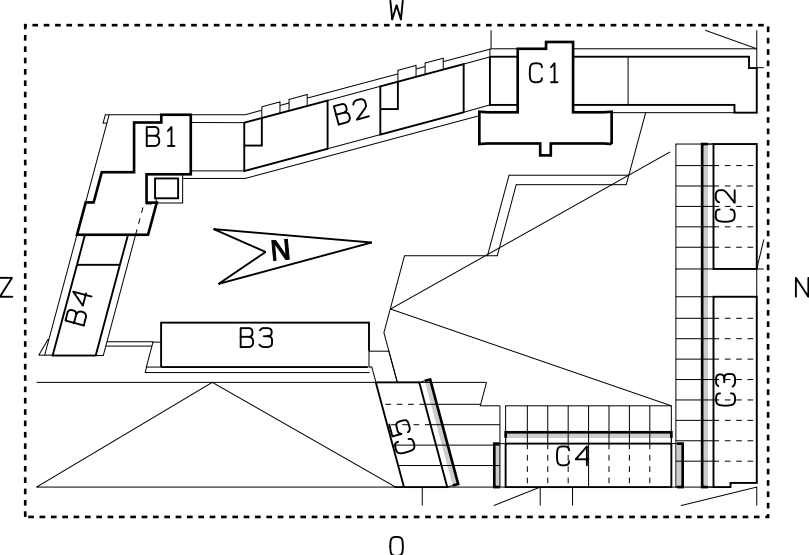

TUINGEVEL BLOK C2

TUINGEVEL BLOK C3

DOORSNEDE BLOK C2/C3/C4

DOORSNEDE BLOK C5

TUINGEVEL BLOK C4

KOPGEVEL (RECHTS) BLOK C4

KOPGEVEL (LINKS) BLOK C4

TUINGEVEL BLOK C5

VRIJE HOOGTE TPV BEGANE GROND
KUNNEN VERSCHILLEN PER BOUWNUMMER

CONCEPT

TEK: VERK-GT
DATUM: XX-XX-2020