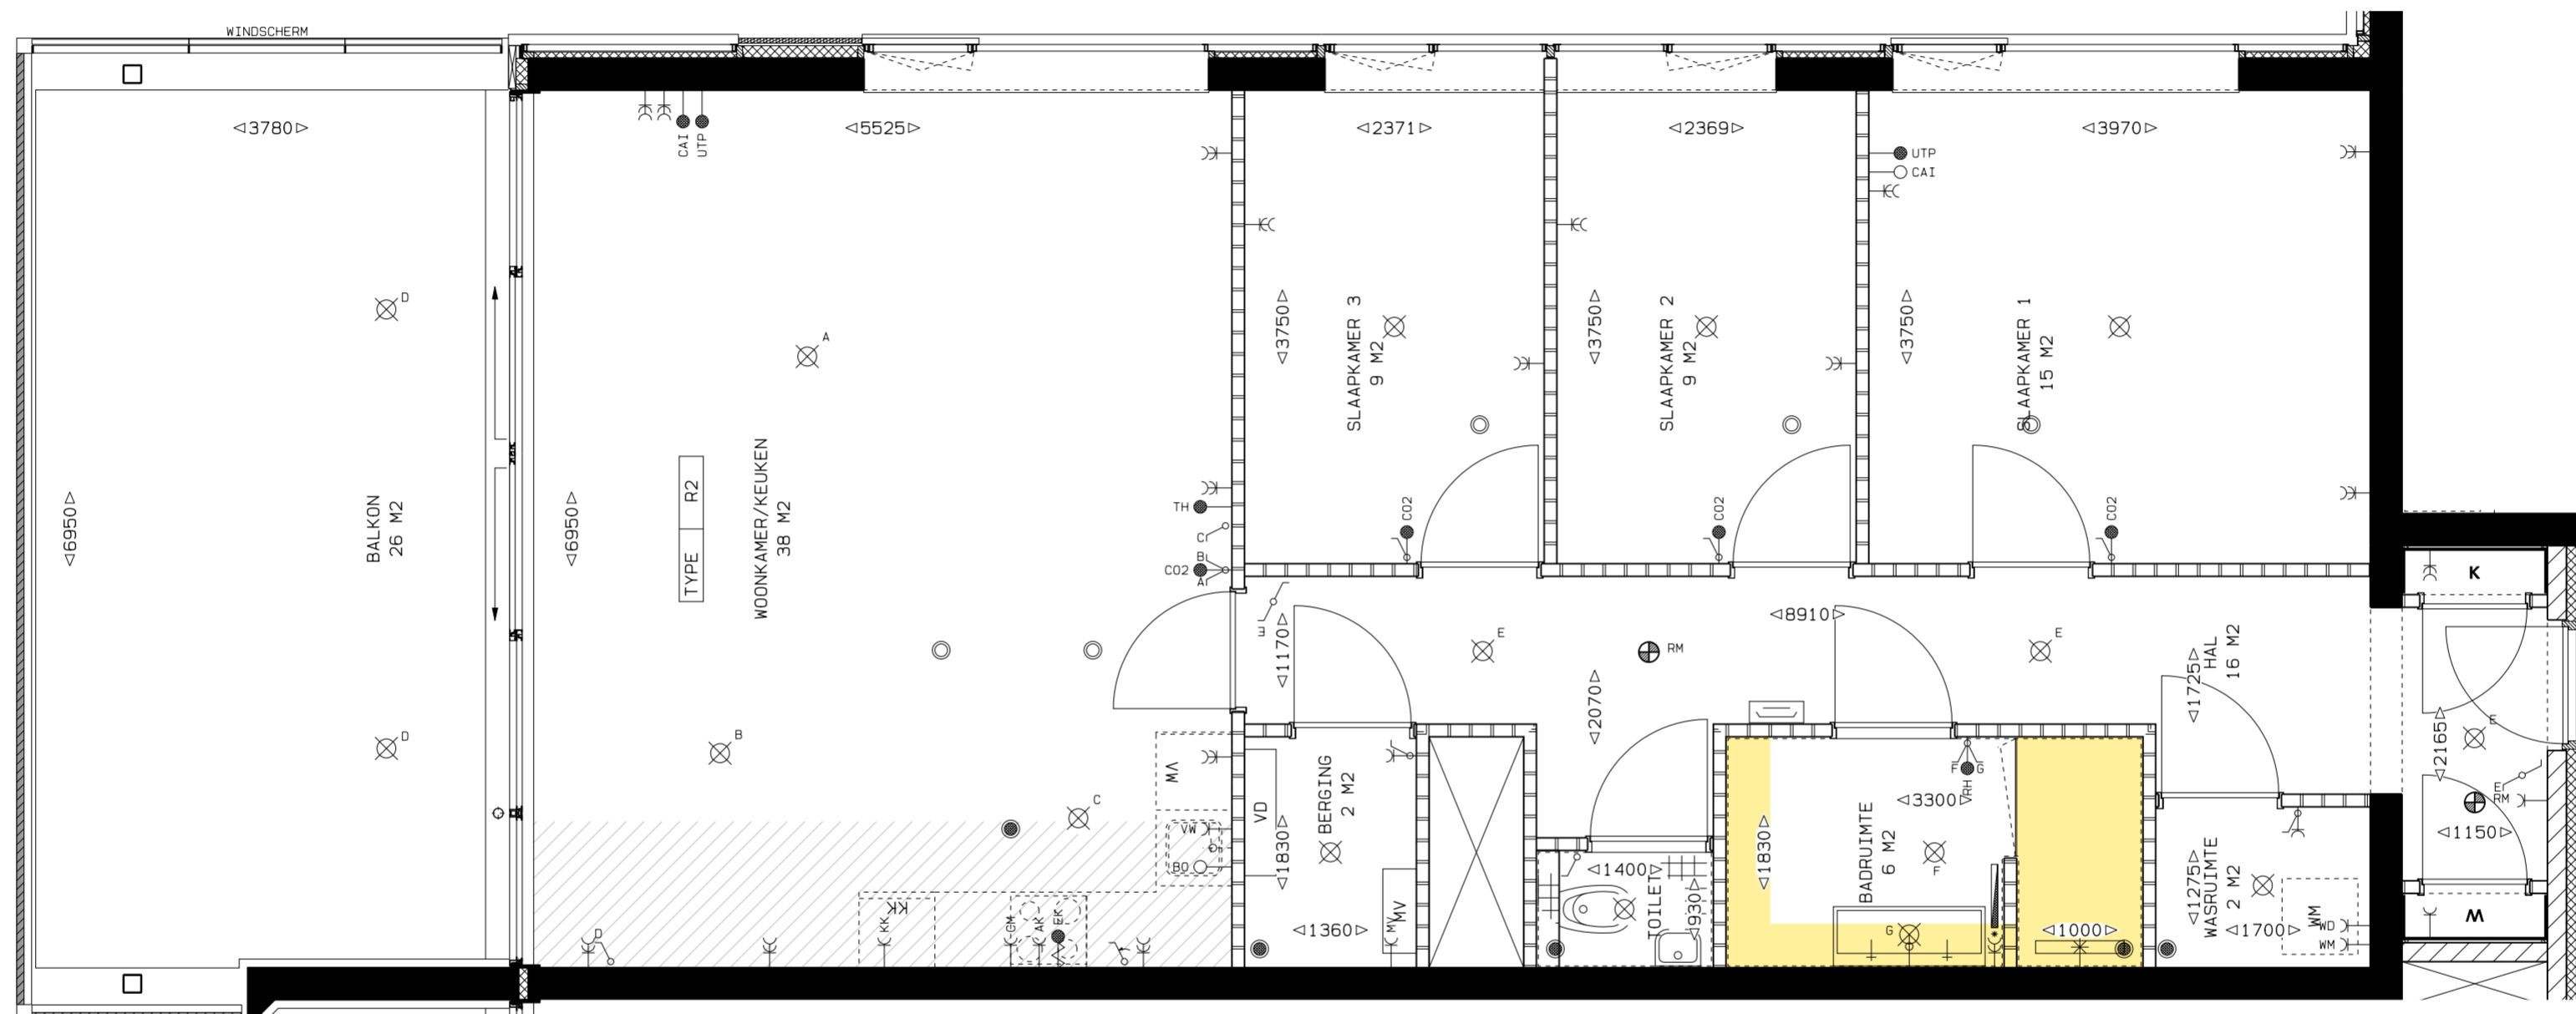

VERKOOPTEKENINGEN PLATTEGRONDEN WONINGTYPES TOREN				
BLADNR	OMSCHRIJVING	FORMAAT	SCHAAL	DATUM
V-747-31	WONINGTYPE R2 - VERDIEPING 07, 08, 09, 10, 12, 15, 16, 17, 18, 21	A2	1: 50	10-07-2019
V-747-32	WONINGTYPE R2 - VERDIEPING 11, 13, 14, 19, 20	A2	1: 50	10-07-2019

WONINGTYPE R2

- VERDIEPING: 07, 08, 09, 10, 12, 15, 16, 17, 18, 21
- BOUWNUMMER: 35, 39, 43, 47, 55, 67, 71, 75, 79, 91

3XNielsen A/S

WONINGTYPE R2

SCHAAL 1: 50
 DATUM 10-07-2019
 BLADNR V-747-31

WONINGTYPE R2

- VERDIEPING: 11, 13, 14, 19, 20
- BOUWNUMMER: 51, 59, 63, 83, 87

3XNielsen A/S

WONINGTYPE R2

SCHAAL 1: 50
 DATUM 10-07-2019
 BLADNR V-747-32