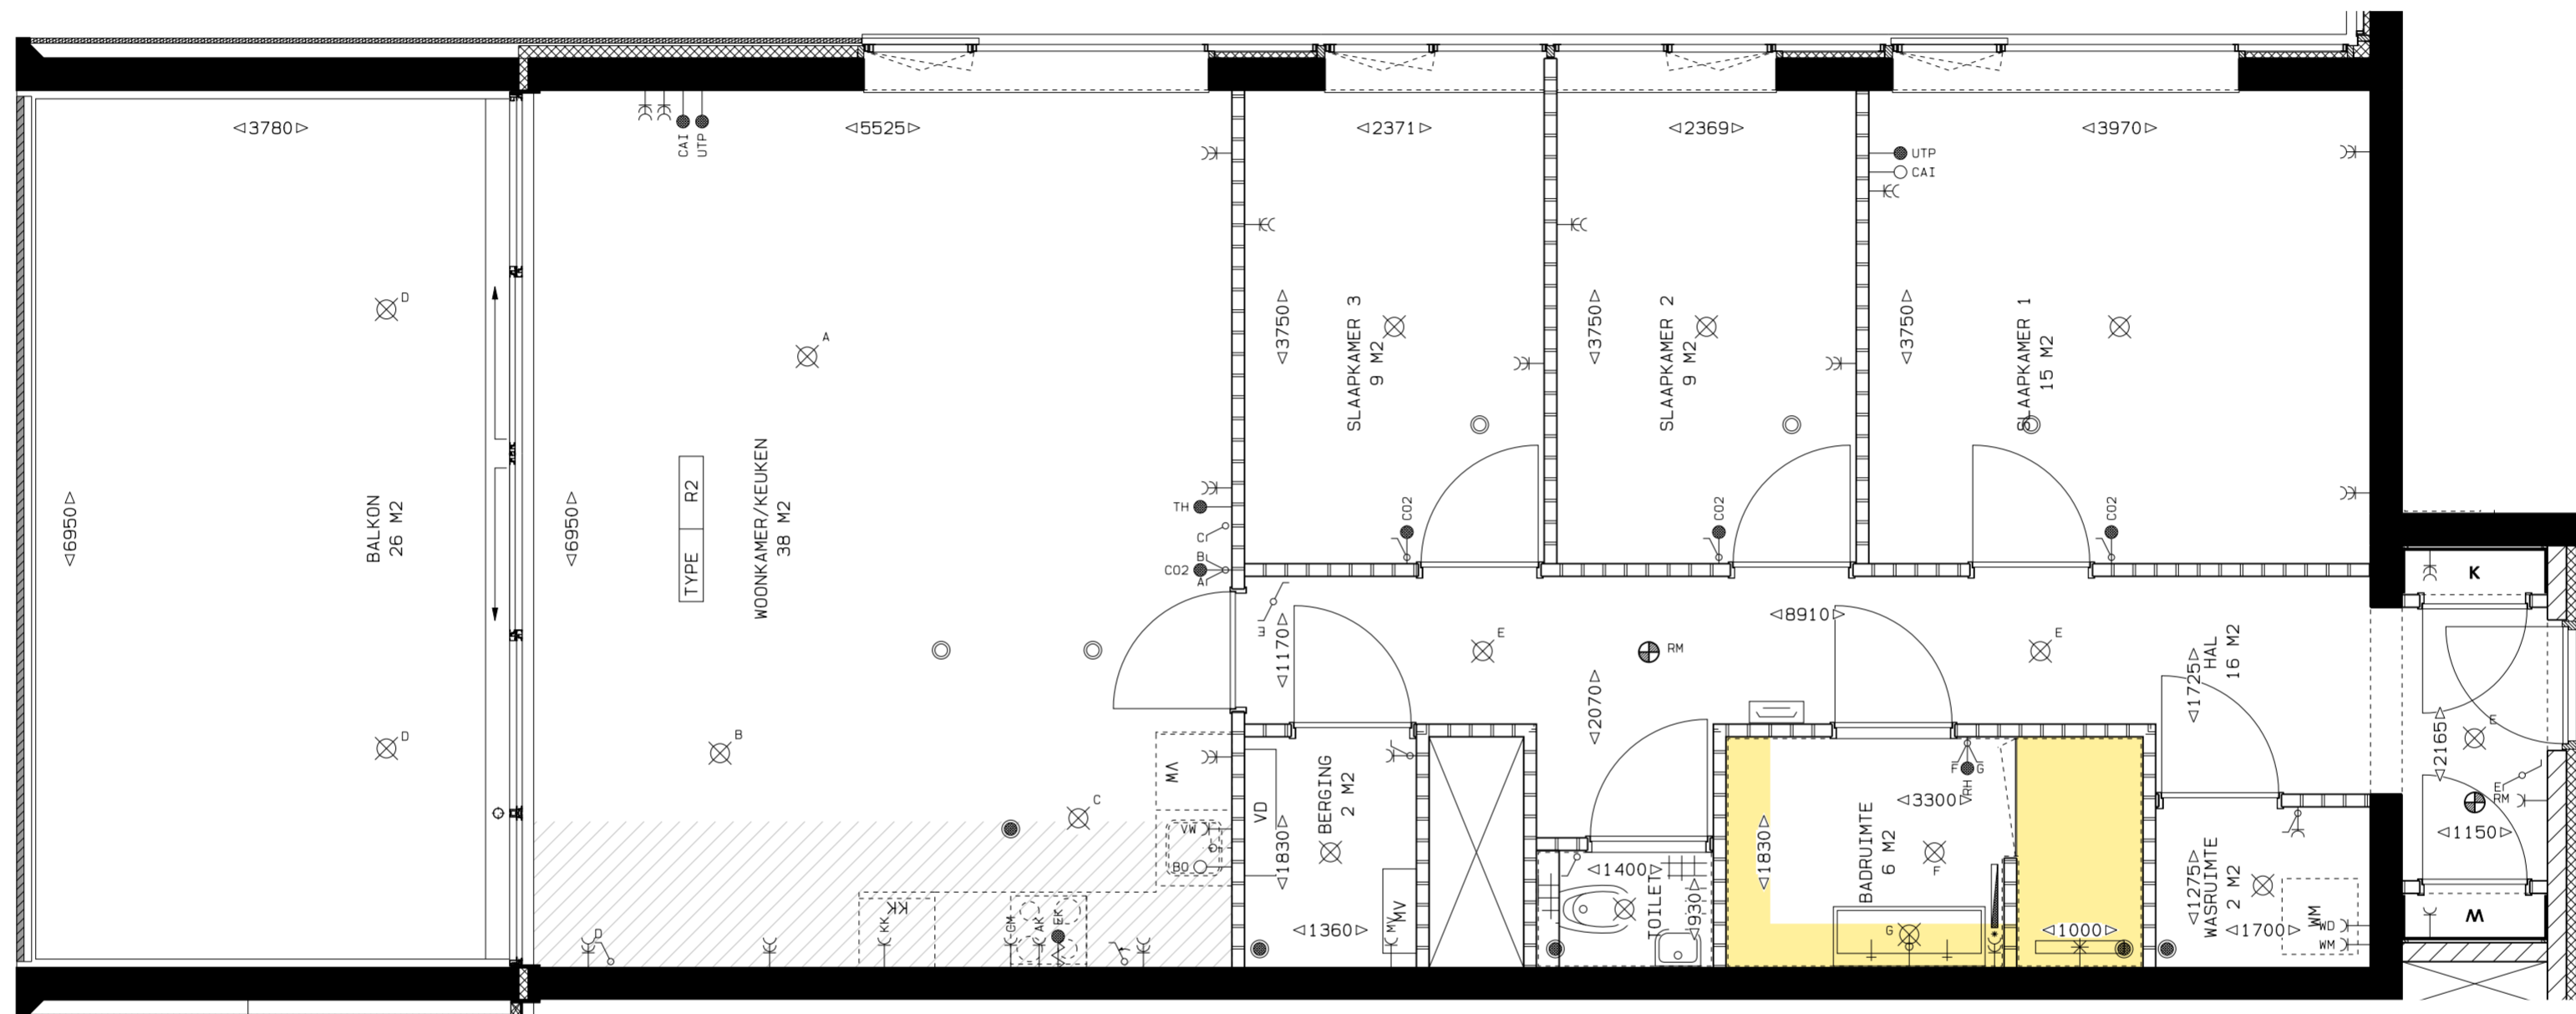

VERKOOPTEKENINGEN PLATTEGRONDEN WONINGTYPES TOREN				
BLADNR	OMSCHRIJVING	FORMAAT	SCHAAL	DATUM
V-747-31	WONINGTYPE R2 - VERDIEPING 07, 08, 09, 10, 12, 15, 16, 17, 18, 21	A2	1: 50	10-07-2019
V-747-32	WONINGTYPE R2 - VERDIEPING 11, 13, 14, 19, 20	A2	1: 50	10-07-2019

WONINGTYPE R2

- VERDIEPING: 07, 08, 09, 10, 12, 15, 16, 17, 18, 21
- BOUWNUMMER: 35, 39, 43, 47, 55, 67, 71, 75, 79, 91

3XNielsen A/S

WONINGTYPE R2

SCHAAL 1: 50
 DATUM 10-07-2019
 BLADNR V-747-31

WONINGTYPE R2

- VERDIEPING: 11, 13, 14, 19, 20
- BOUWNUMMER: 51, 59, 63, 83, 87

3XNielsen A/S

WONINGTYPE R2

SCHAAL 1: 50
 DATUM 10-07-2019
 BLADNR V-747-32